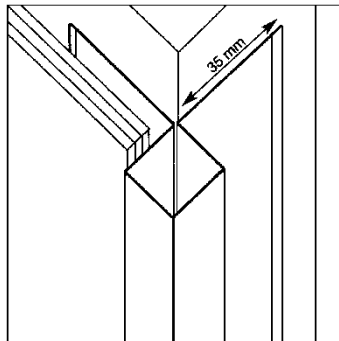

alu 0.8 mm

longueur 2800 mm

n° art.	exécution	hauteur d'âme mm	prix frs/m1
EBAL18R	 brut	18 / 18	
EBAL18E	 éloxé	18 / 18	
EBAL18JHMGRAU	 gris métal	18 / 18	
EBAL18JHKGRAU	 pierre de champs	18 / 18	
EBAL18JHSGRAU	 bleu acier	18 / 18	
EBAL18JHBRAUN	 marron noisette	18 / 18	
EBAL18JHNGRAU	 brume du matin	18 / 18	
EBAL18JHWEISS	 blanc arctique	18 / 18	
EBAL18	 thermolaqué	18 / 18	

alu 0.8 mm

longueur 2800 mm

n° art.	exécution	hauteur d'âme mm	prix frs/m1
KEBAL10R	 brut	10 / 10	
KEBAL10E	 éloxé	10 / 10	
KEBAL10JHMGRAU	 gris métal	10 / 10	
KEBAL10JHKGRAU	 pierre de champs	10 / 10	
KEBAL10JHSGRAU	 bleu acier	10 / 10	
KEBAL10JHBRAUN	 marron noisette	10 / 10	
KEBAL10JHNGRAU	 brume du matin	10 / 10	
KEBAL10JHWEISS	 blanc arctique	10 / 10	
KEBAL10	 thermolaqué	10 / 10	