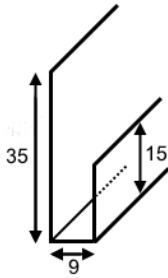

Profilsés en U alu

alu 0.8 mm

Profilsés en U

extrudé

2000 mm / 2500 mm / 2800 mm / 3000 mm

n° art.	exécution	développement mm	prix frs/m1
UPALR	brut	35 / 9 / 15	
UPALE	éloxé	35 / 9 / 15	
UPALJHMGRAU	gris métal	35 / 9 / 15	
UPALJHKGRAU	pierre de champs	35 / 9 / 15	
UPALJHSGRAU	bleu acier	35 / 9 / 15	
UPALJHBRAUN	marron noisette	35 / 9 / 15	
UPALJHNGRAU	brume du matin	35 / 9 / 15	
UPALJHWEISS	blanc arctique	35 / 9 / 15	
UPAL	thermolaqué	35 / 9 / 15