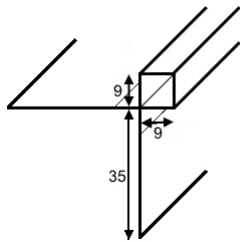

alu 0.8 mm

longueur 2800 mm

n° art.	exécution	hauteur d'âme mm	prix frs/m1
EBAL18R	 brut	18 / 18	
EBAL18E	 éloxé	18 / 18	
EBAL18JHMGRAU	 gris métal	18 / 18	
EBAL18JHKGRAU	 pierre de champs	18 / 18	
EBAL18JHSGRAU	 bleu acier	18 / 18	
EBAL18JHBRAUN	 marron noisette	18 / 18	
EBAL18JHNGRAU	 brume du matin	18 / 18	
EBAL18JHWEISS	 blanc arctique	18 / 18	
EBAL18	 thermolaqué	18 / 18	

Supplément pour couleurs spéciales frs 80.00 par couleur

Profilés d'angle carrés extrudés

alu 0.8 mm

longueur 2800 mm

avec tenon de liaison

n° art.	exécution	hauteur d'âme mm	prix frs/m1
EBAL18ZR	 brut	18 / 18	
EBAL18ZE	 éloxé	18 / 18	
EBAL18ZJHMGRAU	 gris métal	18 / 18	
EBAL18ZJHKGRAU	 pierre de champs	18 / 18	
EBAL18ZJHSGRAU	 bleu acier	18 / 18	
EBAL18ZJHBRAUN	 marron noisette	18 / 18	
EBAL18ZJHNGRAU	 brume du matin	18 / 18	
EBAL18ZJHWEISS	 blanc arctique	18 / 18	
EBAL18Z	 thermolaqué	18 / 18	

alu 0.8 mm

longueur 2800 mm

sans tenon de liaison

n° art.	exécution	hauteur d'âme mm	prix frs/m1
EBAL10R	 brut	9 / 9	
EBAL10E	 éloxé	9 / 9	
EBAL10JHMGRAU	 gris métal	9 / 9	
EBAL10JHKGRAU	 pierre de champs	9 / 9	
EBAL10JHSGRAU	 bleu acier	9 / 9	
EBAL10JHBRAUN	 marron noisette	9 / 9	
EBAL10JHNGRAU	 brume du matin	9 / 9	
EBAL10JHWEISS	 blanc arctique	9 / 9	
EBAL10	 thermolaqué	9 / 9	