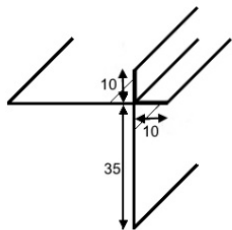

alu 0.8 mm

longueur 2800 mm

sans tenon de liaison

n° art.	exécution	hauteur d'âme mm	prix frs/m1
EBAL10R	 brut	9 / 9	
EBAL10E	 éloxé	9 / 9	
EBAL10JHMGRAU	 gris métal	9 / 9	
EBAL10JHKGRAU	 pierre de champs	9 / 9	
EBAL10JHSGRAU	 bleu acier	9 / 9	
EBAL10JHBRAUN	 marron noisette	9 / 9	
EBAL10JHNGRAU	 brume du matin	9 / 9	
EBAL10JHWEISS	 blanc arctique	9 / 9	
EBAL10	 thermolaqué	9 / 9	

Supplément pour couleurs spéciales frs 80.00 par couleur

Profilés en X extrudés

alu 0.8 mm

longueur 2800 mm

n° art.	exécution	hauteur d'âme mm	prix frs/m1
KEBAL18R	 brut	18 / 18	
KEBAL18E	 éloxé	18 / 18	
KEBAL18JHMGRAU	 gris métal	18 / 18	
KEBAL18JHKGRAU	 pierre de champs	18 / 18	
KEBAL18JHSGRAU	 bleu acier	18 / 18	
KEBAL18JHBRAUN	 marron noisette	18 / 18	
KEBAL18JHNGRAU	 brume du matin	18 / 18	
KEBAL18JHWEISS	 blanc arctique	18 / 18	
KEBAL18	 thermolaqué	18 / 18	

alu 0.8 mm

longueur 2800 mm

n° art.	exécution	hauteur d'âme mm	prix frs/m1
KEBAL10R	 brut	10 / 10	
KEBAL10E	 éloxé	10 / 10	
KEBAL10JHMGRAU	 gris métal	10 / 10	
KEBAL10JHKGRAU	 pierre de champs	10 / 10	
KEBAL10JHSGRAU	 bleu acier	10 / 10	
KEBAL10JHBRAUN	 marron noisette	10 / 10	
KEBAL10JHNGRAU	 brume du matin	10 / 10	
KEBAL10JHWEISS	 blanc arctique	10 / 10	
KEBAL10	 thermolaqué	10 / 10	