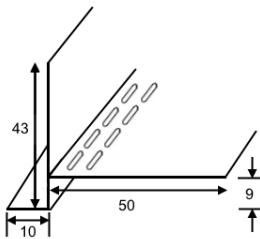

alu 0.8 mm

longueur 2800 mm

n° art.	exécution	hauteur d'âme mm	prix frs/m1
LEBAL10R	 brut	9 / 10	
LEBAL10E	 éloxé	9 / 10	
LEBAL10JHMGRAU	 gris métal	9 / 10	
LEBAL10JHKGRAU	 pierre de champs	9 / 10	
LEBAL10JHSGRAU	 bleu acier	9 / 10	
LEBAL10JHBRAUN	 marron noisette	9 / 10	
LEBAL10JHNGRAU	 brume du matin	9 / 10	
LEBAL10JHWEISS	 blanc arctique	9 / 10	
LEBAL10	 thermolaqué	9 / 10	

 Supplément pour couleurs spéciales frs 80.00 par couleur

Profils de linteau spécial n° 1 extrudés

alu 0.8 mm

longueur 2800 mm

n° art.	exécution	hauteur d'âme mm	prix frs/m1
SBALS18R	 brut	9 / 18	
SBALS18E	 éloxé	9 / 18	
SBALS18JHMGRAU	 gris métal	9 / 18	
SBALS18JHKGRAU	 pierre de champs	9 / 18	
SBALS18JHSGRAU	 bleu acier	9 / 18	
SBALS18JHBRAUN	 marron noisette	9 / 18	
SBALS18JHNGRAU	 brume du matin	9 / 18	
SBALS18JHWEISS	 blanc arctique	9 / 18	
SBALS18	 thermolaqué	9 / 18	

alu 0.8 mm

longueur 2800 mm

n° art.	exécution	hauteur d'âme mm	prix frs/m1
SBALS10R	 brut	9 / 10	
SBALS10E	 éloxé	9 / 10	
SBALS10JHMGRAU	 gris métal	9 / 10	
SBALS10JHKGRAU	 pierre de champs	9 / 10	
SBALS10JHSGRAU	 bleu acier	9 / 10	
SBALS10JHBRAUN	 marron noisette	9 / 10	
SBALS10JHNGRAU	 brume du matin	9 / 10	
SBALS10JHWEISS	 blanc arctique	9 / 10	
SBALS10	 thermolaqué	9 / 10	