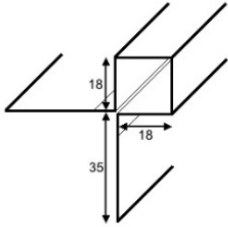

Profilés d'angle pour façades James Hardie

- 1.1 Profilés d'angle carrés pliés
- 1.2 Profilés d'angle carrés extrudés
- 1.3 Profilés en X extrudés
- 1.4 Profilés de linteau d'angle carrés pliés / angles pour profilés carrés
- 1.5 Profilés d'angle intérieur extrudés
- 1.6 Profilés d'embrasure n° 1 extrudés
- 1.7 Profilés de linteau spéciaux n° 1 extrudés
- 1.8 Profilés en L en acier / profilés en L en alu
- 1.9 Profilés en Z
- 1.10 Profilés en U
- 1.11 Profilés d'aération

alu 0.8 mm

longueur 2800 mm

n° art.	exécution	hauteur d'âme mm	prix frs/m1
EBAL18R	 brut	18 / 18	
EBAL18E	 éloxé	18 / 18	
EBAL18JHMGRAU	 gris métal	18 / 18	
EBAL18JHKGRAU	 pierre de champs	18 / 18	
EBAL18JHSGRAU	 bleu acier	18 / 18	
EBAL18JHBRAUN	 marron noisette	18 / 18	
EBAL18JHNGRAU	 brume du matin	18 / 18	
EBAL18JHWEISS	 blanc arctique	18 / 18	
EBAL18	 thermolaqué	18 / 18	