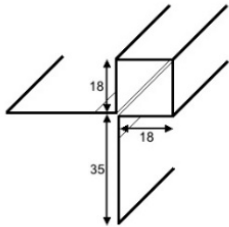

alu 0.8 mm

longueur 2800 mm

n° art.	exécution	hauteur d'âme mm	prix frs/m1
EBAL18R	 brut	18 / 18	
EBAL18E	 éloxé	18 / 18	
EBAL18JHMGRAU	 gris métal	18 / 18	
EBAL18JHKGRAU	 pierre de champs	18 / 18	
EBAL18JHSGRAU	 bleu acier	18 / 18	
EBAL18JHBRAUN	 marron noisette	18 / 18	
EBAL18JHNGRAU	 brume du matin	18 / 18	
EBAL18JHWEISS	 blanc arctique	18 / 18	
EBAL18	 thermolaqué	18 / 18	

Supplément pour couleurs spéciales frs 80.00 par couleur

Profilés d'angle carrés extrudés

alu 0.8 mm

longueur 2800 mm

avec tenon de liaison

n° art.	exécution	hauteur d'âme mm	prix frs/m1
EBAL18ZR	 brut	18 / 18	
EBAL18ZE	 éloxé	18 / 18	
EBAL18ZJHMGRAU	 gris métal	18 / 18	
EBAL18ZJHKGRAU	 pierre de champs	18 / 18	
EBAL18ZJHSGRAU	 bleu acier	18 / 18	
EBAL18ZJHBRAUN	 marron noisette	18 / 18	
EBAL18ZJHNGRAU	 brume du matin	18 / 18	
EBAL18ZJHWEISS	 blanc arctique	18 / 18	
EBAL18Z	 thermolaqué	18 / 18	

alu 0.8 mm

longueur 2800 mm

sans tenon de liaison

n° art.	exécution	hauteur d'âme mm	prix frs/m1
EBAL10R	 brut	9 / 9	
EBAL10E	 éloxé	9 / 9	
EBAL10JHMGRAU	 gris métal	9 / 9	
EBAL10JHKGRAU	 pierre de champs	9 / 9	
EBAL10JHSGRAU	 bleu acier	9 / 9	
EBAL10JHBRAUN	 marron noisette	9 / 9	
EBAL10JHNGRAU	 brume du matin	9 / 9	
EBAL10JHWEISS	 blanc arctique	9 / 9	
EBAL10	 thermolaqué	9 / 9	