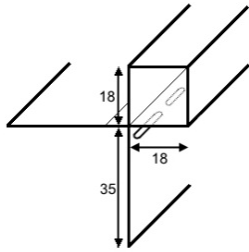

alu 0.8 mm

longueur 2800 mm

n° art.	exécution	hauteur d'âme mm	prix frs/m1
KEBAL10R	 brut	10 / 10	
KEBAL10E	 éloxé	10 / 10	
KEBAL10JHMGRAU	 gris métal	10 / 10	
KEBAL10JHKGRAU	 pierre de champs	10 / 10	
KEBAL10JHSGRAU	 bleu acier	10 / 10	
KEBAL10JHBRAUN	 marron noisette	10 / 10	
KEBAL10JHNGRAU	 brume du matin	10 / 10	
KEBAL10JHWEISS	 blanc arctique	10 / 10	
KEBAL10	 thermolaqué	10 / 10	

Supplément pour couleurs spéciales frs 80.00 par couleur

Profilsés de linteau d'angle carrés pliés avec ouvertures d'aération

alu 0.8 mm

longueur 2800 mm

sans tenon de liaison

n° art.	exécution	hauteur d'âme mm	prix frs/m1
SBAL18R	 brut	18 / 18	
SBAL18E	 éloxé	18 / 18	
SBAL18JHMGRAU	 gris métal	18 / 18	
SBAL18JHKGRAU	 pierre de champs	18 / 18	
SBAL18JHSGRAU	 bleu acier	18 / 18	
SBAL18JHBRAUN	 marron noisette	18 / 18	
SBAL18JHNGRAU	 brume du matin	18 / 18	
SBAL18JHWEISS	 blanc arctique	18 / 18	
SBAL18	 thermolaqué	18 / 18	