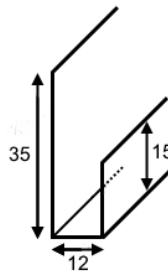

alu 0.8 mm

Profilsés en U

extrudé

2000 mm / 2500 mm / 2800 mm / 3000 mm

n° art.	exécution	développement mm	prix frs/m1
UPAL12R	brut	35 / 12 / 15	
UPAL12E	éloxé	35 / 12 / 15	
UPAL12JHMGRAU	gris métal	35 / 12 / 15	
UPAL12JHKGRAU	pierre de champs	35 / 12 / 15	
UPAL12JHSGRAU	bleu acier	35 / 12 / 15	
UPAL12JHBRAUN	marron noisette	35 / 12 / 15	
UPAL12JHNGRAU	brume du matin	35 / 12 / 15	
UPAL12JHWEISS	blanc arctique	35 / 12 / 15	
UPAL12	thermolaqué	35 / 12 / 15