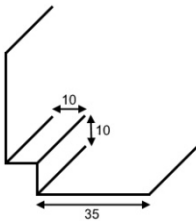

Supplément pour couleurs spéciales frs 80.00 par couleur

Profilsés d'angle intérieur extrudés

alu 0.8 mm

longueur 2800 mm

n° art.	exécution	hauteur d'âme mm	prix frs/m1
IEBAL18R	 brut	18 / 18	
IEBAL18E	 éloxé	18 / 18	
IEBAL18JHMGRAU	 gris métal	18 / 18	
IEBAL18JHKGRAU	 pierre de champs	18 / 18	
IEBAL18JHSGRAU	 bleu acier	18 / 18	
IEBAL18JHBRAUN	 marron noisette	18 / 18	
IEBAL18JHNGRAU	 brume du matin	18 / 18	
IEBAL18JHWEISS	 blanc arctique	18 / 18	
IEBAL18	 thermolaqué	18 / 18	

alu 0.8 mm

longueur 2800 mm

n° art.	exécution	hauteur d'âme mm	prix frs/m1
IEBAL10R	 brut	10 / 10	
IEBAL10E	 éloxé	10 / 10	
IEBAL10JHMGRAU	 gris métal	10 / 10	
IEBAL10JHKGRAU	 pierre de champs	10 / 10	
IEBAL10JHSGRAU	 bleu acier	10 / 10	
IEBAL10JHBRAUN	 marron noisette	10 / 10	
IEBAL10JHNGRAU	 brume du matin	10 / 10	
IEBAL10JHWEISS	 blanc arctique	10 / 10	
IEBAL10	 thermolaqué	10 / 10	