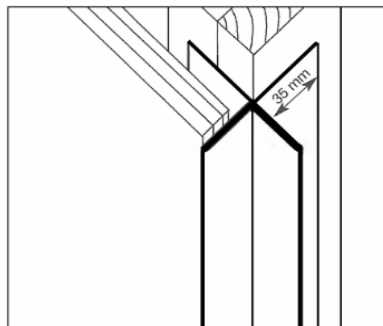

alu 0.8 mm

longueur 2800 mm

sans tenon de liaison

n° art.	exécution	hauteur d'âme mm	prix frs/m1
EBAL10R	 brut	9 / 9	
EBAL10E	 éloxé	9 / 9	
EBAL10JHMGRAU	 gris métal	9 / 9	
EBAL10JHKGRAU	 pierre de champs	9 / 9	
EBAL10JHSGRAU	 bleu acier	9 / 9	
EBAL10JHBRAUN	 marron noisette	9 / 9	
EBAL10JHNGRAU	 brume du matin	9 / 9	
EBAL10JHWEISS	 blanc arctique	9 / 9	
EBAL10	 thermolaqué	9 / 9	

Supplément pour couleurs spéciales frs 80.00 par couleur

Profilés en X extrudés

alu 0.8 mm

longueur 2800 mm

n° art.	exécution	hauteur d'âme mm	prix frs/m1
KEBAL18R	 brut	18 / 18	
KEBAL18E	 éloxé	18 / 18	
KEBAL18JHMGRAU	 gris métal	18 / 18	
KEBAL18JHKGRAU	 pierre de champs	18 / 18	
KEBAL18JHSGRAU	 bleu acier	18 / 18	
KEBAL18JHBRAUN	 marron noisette	18 / 18	
KEBAL18JHNGRAU	 brume du matin	18 / 18	
KEBAL18JHWEISS	 blanc arctique	18 / 18	
KEBAL18	 thermolaqué	18 / 18	

alu 0.8 mm

longueur 2800 mm

n° art.	exécution	hauteur d'âme mm	prix frs/m1
KEBAL10R	 brut	10 / 10	
KEBAL10E	 éloxé	10 / 10	
KEBAL10JHMGRAU	 gris métal	10 / 10	
KEBAL10JHKGRAU	 pierre de champs	10 / 10	
KEBAL10JHSGRAU	 bleu acier	10 / 10	
KEBAL10JHBRAUN	 marron noisette	10 / 10	
KEBAL10JHNGRAU	 brume du matin	10 / 10	
KEBAL10JHWEISS	 blanc arctique	10 / 10	
KEBAL10	 thermolaqué	10 / 10	