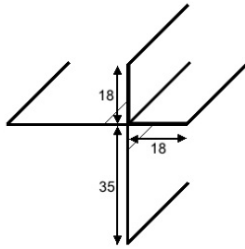

Profilés en X extrudés

alu 0.8 mm

longueur 2800 mm

n° art.	exécution	hauteur d'âme mm	prix frs/m1
KEBAL18R	brut	18 / 18	
KEBAL18E	éloxé	18 / 18	
KEBAL18JHMGRAU	gris métal	18 / 18	
KEBAL18JHKGRAU	pierre de champs	18 / 18	
KEBAL18JHSGRAU	bleu acier	18 / 18	
KEBAL18JHBRAUN	marron noisette	18 / 18	
KEBAL18JHNGRAU	brume du matin	18 / 18	
KEBAL18JHWEISS	blanc arctique	18 / 18	
KEBAL18	thermolaqué	18 / 18