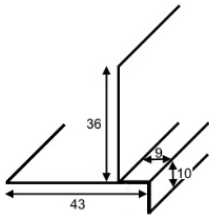

alu 0.8 mm

longueur 2800 mm

n° art.	exécution	hauteur d'âme mm	prix frs/m1
IEBAL10R	 brut	10 / 10	
IEBAL10E	 éloxé	10 / 10	
IEBAL10JHMGRAU	 gris métal	10 / 10	
IEBAL10JHKGRAU	 pierre de champs	10 / 10	
IEBAL10JHSGRAU	 bleu acier	10 / 10	
IEBAL10JHBRAUN	 marron noisette	10 / 10	
IEBAL10JHNGRAU	 brume du matin	10 / 10	
IEBAL10JHWEISS	 blanc arctique	10 / 10	
IEBAL10	 thermolaqué	10 / 10	

Supplément pour couleurs spéciales frs 80.00 par couleur

Profilés d'embrasure n° 1 extrudés

alu 0.8 mm

longueur 2800 mm

n° art.	exécution	hauteur d'âme mm	prix frs/m1
LEBAL18R	 brut	9 / 18	
LEBAL18E	 éloxé	9 / 18	
LEBAL18JHMGRAU	 gris métal	9 / 18	
LEBAL18JHKGRAU	 pierre de champs	9 / 18	
LEBAL18JHSGRAU	 bleu acier	9 / 18	
LEBAL18JHBRAUN	 marron noisette	9 / 18	
LEBAL18JHNGRAU	 brume du matin	9 / 18	
LEBAL18JHWEISS	 blanc arctique	9 / 18	
LEBAL18	 thermolaqué	9 / 18	

alu 0.8 mm

longueur 2800 mm

n° art.	exécution	hauteur d'âme mm	prix frs/m1
LEBAL10R	 brut	9 / 10	
LEBAL10E	 éloxé	9 / 10	
LEBAL10JHMGRAU	 gris métal	9 / 10	
LEBAL10JHKGRAU	 pierre de champs	9 / 10	
LEBAL10JHSGRAU	 bleu acier	9 / 10	
LEBAL10JHBRAUN	 marron noisette	9 / 10	
LEBAL10JHNGRAU	 brume du matin	9 / 10	
LEBAL10JHWEISS	 blanc arctique	9 / 10	
LEBAL10	 thermolaqué	9 / 10	