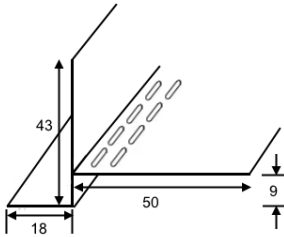

alu 0.8 mm

longueur 2800 mm

n° art.	exécution	hauteur d'âme mm	prix frs/m1
LEBAL10R	 brut	9 / 10	
LEBAL10E	 éloxé	9 / 10	
LEBAL10JHMGRAU	 gris métal	9 / 10	
LEBAL10JHKGRAU	 pierre de champs	9 / 10	
LEBAL10JHSGRAU	 bleu acier	9 / 10	
LEBAL10JHBRAUN	 marron noisette	9 / 10	
LEBAL10JHNGRAU	 brume du matin	9 / 10	
LEBAL10JHWEISS	 blanc arctique	9 / 10	
LEBAL10	 thermolaqué	9 / 10	

 Supplément pour couleurs spéciales frs 80.00 par couleur

Profils de linteau spécial n° 1 extrudés

alu 0.8 mm

longueur 2800 mm

n° art.	exécution	hauteur d'âme mm	prix frs/m1
SBALS18R	 brut	9 / 18	
SBALS18E	 éloxé	9 / 18	
SBALS18JHMGRAU	 gris métal	9 / 18	
SBALS18JHKGRAU	 pierre de champs	9 / 18	
SBALS18JHSGRAU	 bleu acier	9 / 18	
SBALS18JHBRAUN	 marron noisette	9 / 18	
SBALS18JHNGRAU	 brume du matin	9 / 18	
SBALS18JHWEISS	 blanc arctique	9 / 18	
SBALS18	 thermolaqué	9 / 18	