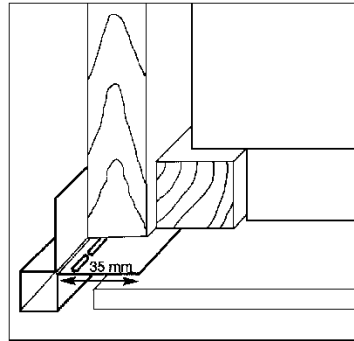

Supplément pour couleurs spéciales frs 80.00 par couleur

Profilsés de linteau d'angle carrés pliés avec ouvertures d'aération

alu 0.8 mm

longueur 2800 mm

sans tenon de liaison

n° art.	exécution	hauteur d'âme mm	prix frs/m1
SBAL18R	 brut	18 / 18	
SBAL18E	 éloxé	18 / 18	
SBAL18JHMGRAU	 gris métal	18 / 18	
SBAL18JHKGRAU	 pierre de champs	18 / 18	
SBAL18JHSGRAU	 bleu acier	18 / 18	
SBAL18JHBRAUN	 marron noisette	18 / 18	
SBAL18JHNGRAU	 brume du matin	18 / 18	
SBAL18JHWEISS	 blanc arctique	18 / 18	
SBAL18	 thermolaqué	18 / 18	