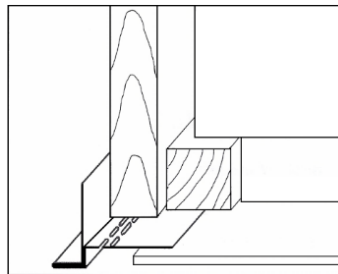

 Supplément pour couleurs spéciales frs 80.00 par couleur

Profils de linteau spécial n° 1 extrudés

alu 0.8 mm

longueur 2800 mm

n° art.	exécution	hauteur d'âme mm	prix frs/m1
SBALS18R	 brut	9 / 18	
SBALS18E	 éloxé	9 / 18	
SBALS18JHMGRAU	 gris métal	9 / 18	
SBALS18JHKGRAU	 pierre de champs	9 / 18	
SBALS18JHSGRAU	 bleu acier	9 / 18	
SBALS18JHBRAUN	 marron noisette	9 / 18	
SBALS18JHNGRAU	 brume du matin	9 / 18	
SBALS18JHWEISS	 blanc arctique	9 / 18	
SBALS18	 thermolaqué	9 / 18	

alu 0.8 mm

longueur 2800 mm

n° art.	exécution	hauteur d'âme mm	prix frs/m1
SBALS10R	 brut	9 / 10	
SBALS10E	 éloxé	9 / 10	
SBALS10JHMGRAU	 gris métal	9 / 10	
SBALS10JHKGRAU	 pierre de champs	9 / 10	
SBALS10JHSGRAU	 bleu acier	9 / 10	
SBALS10JHBRAUN	 marron noisette	9 / 10	
SBALS10JHNGRAU	 brume du matin	9 / 10	
SBALS10JHWEISS	 blanc arctique	9 / 10	
SBALS10	 thermolaqué	9 / 10	