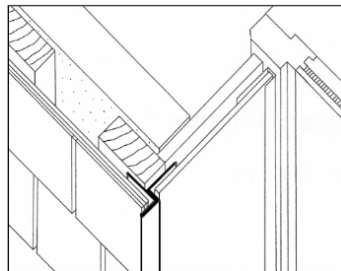

n° art.	exécution	hauteur d'âme mm	prix frs/m1
LEBAL10R	brut	9 / 10	
LEBAL10E	éloxé	9 / 10	
LEBAL10JHMGRAU	gris métal	9 / 10	
LEBAL10JHKGRAU	pierre de champs	9 / 10	
LEBAL10JHSGRAU	bleu acier	9 / 10	
LEBAL10JHBRAUN	marron noisette	9 / 10	
LEBAL10JHNGRAU	brume du matin	9 / 10	
LEBAL10JHWEISS	blanc arctique	9 / 10	
LEBAL10	thermolaqué	9 / 10