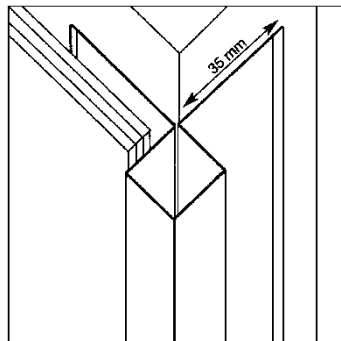

alu 0.8 mm

longueur 2800 mm

n° art.	exécution	hauteur d'âme mm	prix frs/m1
EBAL18R	 brut	18 / 18	
EBAL18E	 éloxé	18 / 18	
EBAL18JHMGRAU	 gris métal	18 / 18	
EBAL18JHKGRAU	 pierre de champs	18 / 18	
EBAL18JHSGRAU	 bleu acier	18 / 18	
EBAL18JHBRAUN	 marron noisette	18 / 18	
EBAL18JHNGRAU	 brume du matin	18 / 18	
EBAL18JHWEISS	 blanc arctique	18 / 18	
EBAL18	 thermolaqué	18 / 18	

Supplément pour couleurs spéciales frs 80.00 par couleur

Profilés d'angle carrés extrudés

alu 0.8 mm

longueur 2800 mm

avec tenon de liaison

n° art.	exécution	hauteur d'âme mm	prix frs/m1
EBAL18ZR	 brut	18 / 18	
EBAL18ZE	 éloxé	18 / 18	
EBAL18ZJHMGRAU	 gris métal	18 / 18	
EBAL18ZJHKGRAU	 pierre de champs	18 / 18	
EBAL18ZJHSGRAU	 bleu acier	18 / 18	
EBAL18ZJHBRAUN	 marron noisette	18 / 18	
EBAL18ZJHNGRAU	 brume du matin	18 / 18	
EBAL18ZJHWEISS	 blanc arctique	18 / 18	
EBAL18Z	 thermolaqué	18 / 18	

alu 0.8 mm

longueur 2800 mm

sans tenon de liaison

n° art.	exécution	hauteur d'âme mm	prix frs/m1
EBAL10R	 brut	9 / 9	
EBAL10E	 éloxé	9 / 9	
EBAL10JHMGRAU	 gris métal	9 / 9	
EBAL10JHKGRAU	 pierre de champs	9 / 9	
EBAL10JHSGRAU	 bleu acier	9 / 9	
EBAL10JHBRAUN	 marron noisette	9 / 9	
EBAL10JHNGRAU	 brume du matin	9 / 9	
EBAL10JHWEISS	 blanc arctique	9 / 9	
EBAL10	 thermolaqué	9 / 9	

alu 0.8 mm

longueur 2800 mm

n° art.	exécution	hauteur d'âme mm	prix frs/m1
KEBAL10R	 brut	10 / 10	
KEBAL10E	 éloxé	10 / 10	
KEBAL10JHMGRAU	 gris métal	10 / 10	
KEBAL10JHKGRAU	 pierre de champs	10 / 10	
KEBAL10JHSGRAU	 bleu acier	10 / 10	
KEBAL10JHBRAUN	 marron noisette	10 / 10	
KEBAL10JHNGRAU	 brume du matin	10 / 10	
KEBAL10JHWEISS	 blanc arctique	10 / 10	
KEBAL10	 thermolaqué	10 / 10	