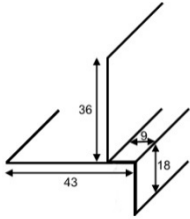

alu 0.8 mm

longueur 2800 mm

n° art.	exécution	hauteur d'âme mm	prix frs/m1
IEBAL10R	 brut	10 / 10	
IEBAL10E	 éloxé	10 / 10	
IEBAL10JHMGRAU	 gris métal	10 / 10	
IEBAL10JHKGRAU	 pierre de champs	10 / 10	
IEBAL10JHSGRAU	 bleu acier	10 / 10	
IEBAL10JHBRAUN	 marron noisette	10 / 10	
IEBAL10JHNGRAU	 brume du matin	10 / 10	
IEBAL10JHWEISS	 blanc arctique	10 / 10	
IEBAL10	 thermolaqué	10 / 10	

Supplément pour couleurs spéciales frs 80.00 par couleur

Profilés d'embrasure n° 1 extrudés

alu 0.8 mm

longueur 2800 mm

n° art.	exécution	hauteur d'âme mm	prix frs/m1
LEBAL18R	 brut	9 / 18	
LEBAL18E	 éloxé	9 / 18	
LEBAL18JHMGRAU	 gris métal	9 / 18	
LEBAL18JHKGRAU	 pierre de champs	9 / 18	
LEBAL18JHSGRAU	 bleu acier	9 / 18	
LEBAL18JHBRAUN	 marron noisette	9 / 18	
LEBAL18JHNGRAU	 brume du matin	9 / 18	
LEBAL18JHWEISS	 blanc arctique	9 / 18	
LEBAL18	 thermolaqué	9 / 18	

alu 0.8 mm

longueur 2800 mm

n° art.	exécution	hauteur d'âme mm	prix frs/m1
LEBAL10R	 brut	9 / 10	
LEBAL10E	 éloxé	9 / 10	
LEBAL10JHMGRAU	 gris métal	9 / 10	
LEBAL10JHKGRAU	 pierre de champs	9 / 10	
LEBAL10JHSGRAU	 bleu acier	9 / 10	
LEBAL10JHBRAUN	 marron noisette	9 / 10	
LEBAL10JHNGRAU	 brume du matin	9 / 10	
LEBAL10JHWEISS	 blanc arctique	9 / 10	
LEBAL10	 thermolaqué	9 / 10	