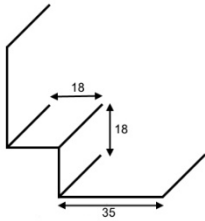

Profilsés d'angle intérieur extrudés

alu 0.8 mm

longueur 2800 mm

n° art.	exécution	hauteur d'âme mm	prix frs/m1
IEBAL18R	brut	18 / 18	
IEBAL18E	éloxé	18 / 18	
IEBAL18JHMGRAU	gris métal	18 / 18	
IEBAL18JHKGRAU	pierre de champs	18 / 18	
IEBAL18JHSGRAU	bleu acier	18 / 18	
IEBAL18JHBRAUN	marron noisette	18 / 18	
IEBAL18JHNGRAU	brume du matin	18 / 18	
IEBAL18JHWEISS	blanc arctique	18 / 18	
IEBAL18	thermolaqué	18 / 18